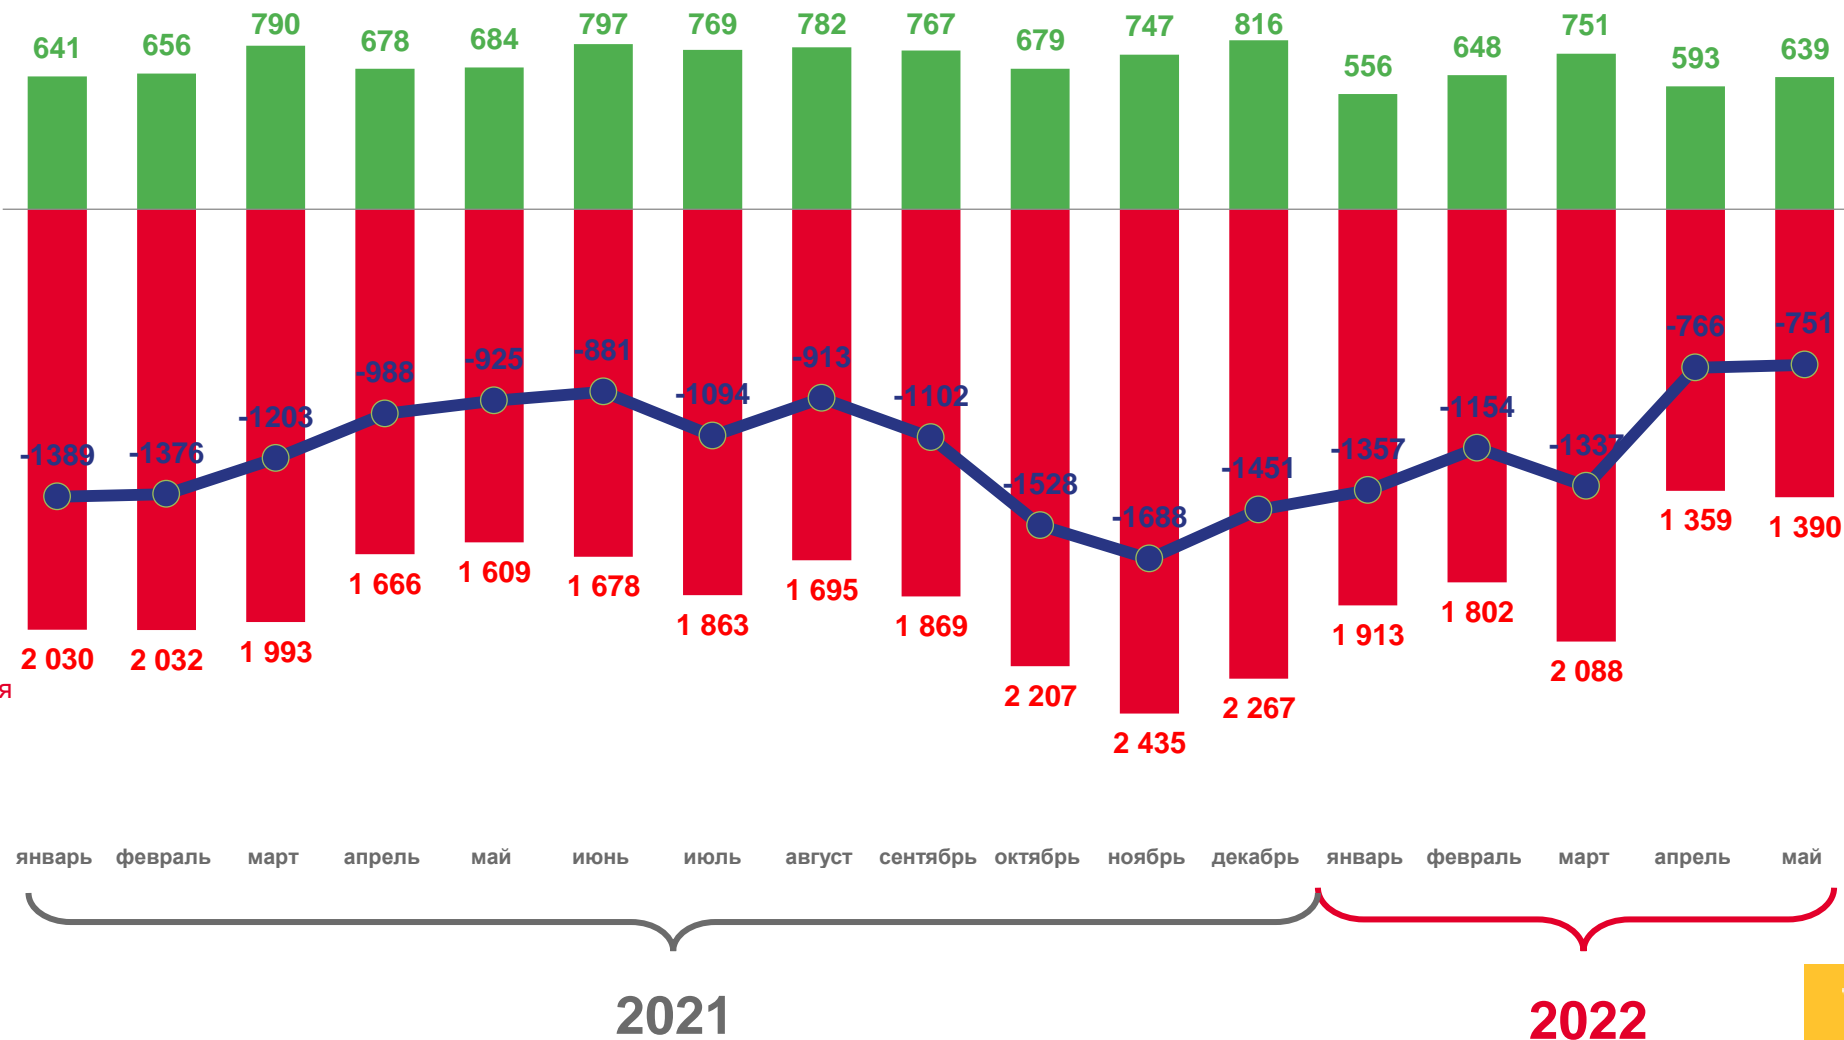

# ЕСТЕСТВЕННОЕ ДВИЖЕНИЕ НАСЕЛЕНИЯ

ЧЕЛОВЕК

За январь - май 2022 года

**-5365** человек

Естественный прирост (убыль) населения

**-12,0%** в расчете на 1000 человек населения

Коэффициент естественного прироста (убыли)

■ Число родившихся 
 ■ Число умерших 
 — Естественный прирост (убыль)